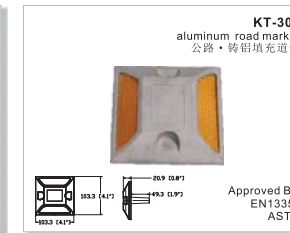

colour: amber, red  
颜色: 黄、白  
fitting: snap  
安装方法: 卡扣

102.4 (4.0")  
7.8 (0.3")  
27.6 (1.1")  
104 (4.1")  
91.4 (3.6")

**Road Markers / 道路标识**

**Photoelectric Reflector / 光电反射器**

**Snowfield Reflector / 雪地反射器**