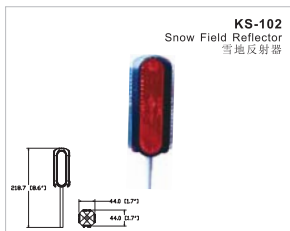

colour: amber, red  
颜色: 黄、白  
fitting: snap  
安装方法: 卡扣

102.4 (4.0")  
7.8 (0.3")  
27.6 (1.1")  
104 (4.1")  
91.4 (3.6")

**Road Markers / 道路标识**

**Photoelectric Reflector / 光电反射器**

**Snowfield Reflector / 雪地反射器**