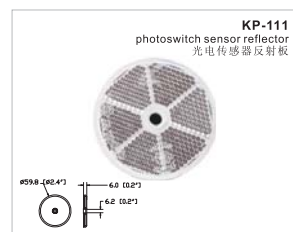

colour: amber, red  
颜色: 黄、白  
fitting: snap  
安装方法: 卡扣

102.4 (4.0")  
7.8 (0.3")  
27.6 (1.1")  
104 (4.1")  
91.4 (3.6")

**Road Markers / 道路标识**

**Photoelectric Reflector / 光电反射器**

**Snowfield Reflector / 雪地反射器**