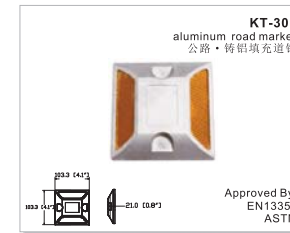

colour: amber, red  
颜色: 黄、白  
fitting: snap  
安装方法: 卡扣

102.4 (4.0")  
7.8 (0.3")  
27.6 (1.1")  
104 (4.1")  
91.4 (3.6")

**Road Markers / 道路标识**

**Photoelectric Reflector / 光电反射器**

**Snowfield Reflector / 雪地反射器**