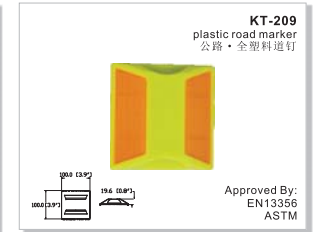

colour: amber, red  
颜色: 黄、白  
fitting: snap  
安装方法: 卡扣

102.4 (4.0")  
7.8 (0.3")  
27.6 (1.1")  
104 (4.1")  
91.4 (3.6")

**Road Markers / 道路标识**

**Photoelectric Reflector / 光电反射器**

**Snowfield Reflector / 雪地反射器**