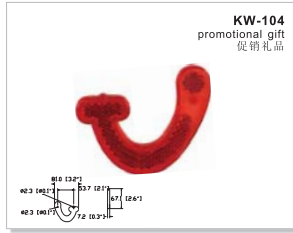

colour: amber, red  
颜色: 黄、白  
fitting: snap  
安装方法: 卡扣

102.4 (4.0")  
7.8 (0.3")  
27.6 (1.1")  
104 (4.1")  
91.4 (3.6")

**Road Markers / 道路标识**

**Photoelectric Reflector / 光电反射器**

**Snowfield Reflector / 雪地反射器**