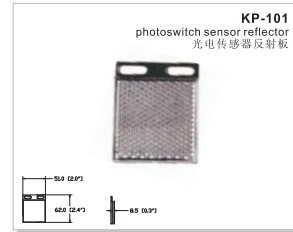

colour: amber, red  
颜色: 黄、白  
fitting: snap  
安装方法: 卡扣

102.4 (4.0")  
7.8 (0.3")  
27.6 (1.1")  
104 (4.1")  
91.4 (3.6")

**Road Markers / 道路标识**

**Photoelectric Reflector / 光电反射器**

**Snowfield Reflector / 雪地反射器**