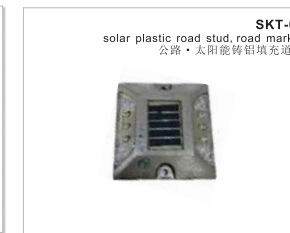

colour: amber, red  
颜色: 黄、白  
fitting: snap  
安装方法: 卡扣

102.4 (4.0")  
7.8 (0.3")  
27.6 (1.1")  
104 (4.1")  
91.4 (3.6")

**Road Markers / 道路标识**

**Photoelectric Reflector / 光电反射器**

**Snowfield Reflector / 雪地反射器**