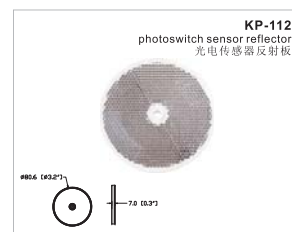

colour: amber, red  
颜色: 黄、白  
fitting: snap  
安装方法: 卡扣

102.4 (4.0")  
7.8 (0.3")  
27.6 (1.1")  
104 (4.1")  
91.4 (3.6")

**Road Markers / 道路标识**

**Photoelectric Reflector / 光电反射器**

**Snowfield Reflector / 雪地反射器**