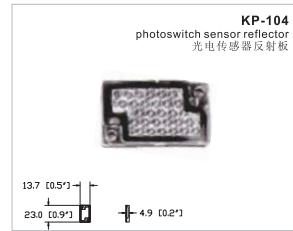

colour: amber, red  
颜色: 黄、白  
fitting: snap  
安装方法: 卡扣

102.4 (4.0")  
7.8 (0.3")  
27.6 (1.1")  
104 (4.1")  
91.4 (3.6")

**Road Markers / 道路标识**

**Photoelectric Reflector / 光电反射器**

**Snowfield Reflector / 雪地反射器**