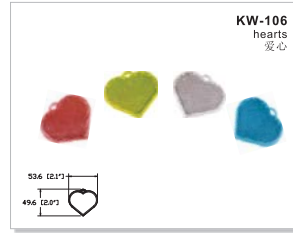

colour: amber, red  
颜色: 黄、白  
fitting: snap  
安装方法: 卡扣

102.4 (4.0")  
7.8 (0.3")  
27.6 (1.1")  
104 (4.1")  
91.4 (3.6")

**Road Markers / 道路标识**

**Photoelectric Reflector / 光电反射器**

**Snowfield Reflector / 雪地反射器**