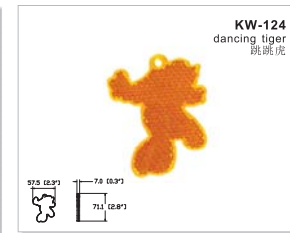

colour: amber, red  
颜色: 黄、白  
fitting: snap  
安装方法: 卡扣

102.4 (4.0")  
7.8 (0.3")  
27.6 (1.1")  
104 (4.1")  
91.4 (3.6")

**Road Markers / 道路标识**

**Photoelectric Reflector / 光电反射器**

**Snowfield Reflector / 雪地反射器**