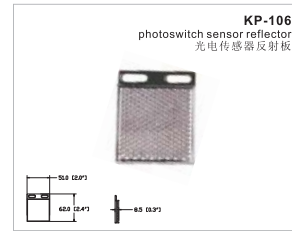

colour: amber, red  
颜色: 黄、白  
fitting: snap  
安装方法: 卡扣

102.4 (4.0")  
7.8 (0.3")  
27.6 (1.1")  
104 (4.1")  
91.4 (3.6")

**Road Markers / 道路标识**

**Photoelectric Reflector / 光电反射器**

**Snowfield Reflector / 雪地反射器**