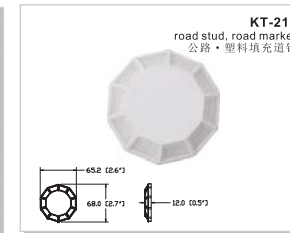

colour: amber, red  
颜色: 黄、白  
fitting: snap  
安装方法: 卡扣

102.4 (4.0")  
7.8 (0.3")  
27.6 (1.1")  
104 (4.1")  
91.4 (3.6")

**Road Markers / 道路标识**

**Photoelectric Reflector / 光电反射器**

**Snowfield Reflector / 雪地反射器**