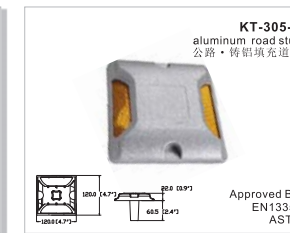

colour: amber, red  
颜色: 黄、白  
fitting: snap  
安装方法: 卡扣

102.4 (4.0")  
7.8 (0.3")  
27.6 (1.1")  
104 (4.1")  
91.4 (3.6")

**Road Markers / 道路标识**

**Photoelectric Reflector / 光电反射器**

**Snowfield Reflector / 雪地反射器**