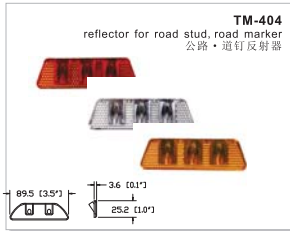

colour: amber, red  
颜色: 黄、白  
fitting: snap  
安装方法: 卡扣

102.4 (4.0")  
7.8 (0.3")  
27.6 (1.1")  
104 (4.1")  
91.4 (3.6")

**Road Markers / 道路标识**

**Photoelectric Reflector / 光电反射器**

**Snowfield Reflector / 雪地反射器**