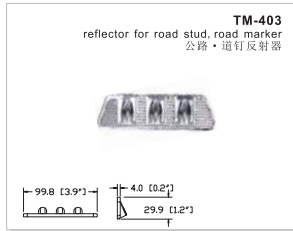

colour: amber, red  
颜色: 黄、白  
fitting: snap  
安装方法: 卡扣

102.4 (4.0")  
7.8 (0.3")  
27.6 (1.1")  
104 (4.1")  
91.4 (3.6")

**Road Markers / 道路标识**

**Photoelectric Reflector / 光电反射器**

**Snowfield Reflector / 雪地反射器**