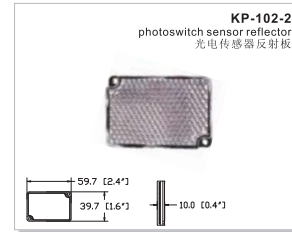

colour: amber, red  
颜色: 黄、白  
fitting: snap  
安装方法: 卡扣

102.4 (4.0")  
7.8 (0.3")  
27.6 (1.1")  
104 (4.1")  
91.4 (3.6")

**Road Markers / 道路标识**

**Photoelectric Reflector / 光电反射器**

**Snowfield Reflector / 雪地反射器**