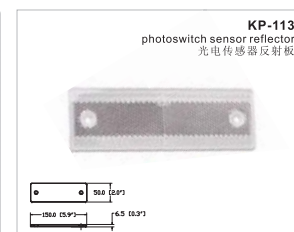

colour: amber, red  
颜色: 黄、白  
fitting: snap  
安装方法: 卡扣

102.4 (4.0")  
7.8 (0.3")  
27.6 (1.1")  
104 (4.1")  
91.4 (3.6")

**Road Markers / 道路标识**

**Photoelectric Reflector / 光电反射器**

**Snowfield Reflector / 雪地反射器**