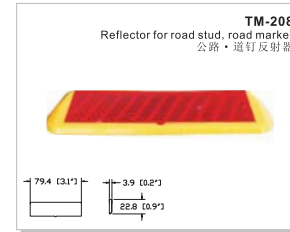

colour: amber, red  
颜色: 黄、白  
fitting: snap  
安装方法: 卡扣

102.4 (4.0")  
7.8 (0.3")  
27.6 (1.1")  
104 (4.1")  
91.4 (3.6")

**Road Markers / 道路标识**

**Photoelectric Reflector / 光电反射器**

**Snowfield Reflector / 雪地反射器**