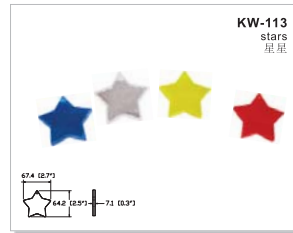

colour: amber, red  
颜色: 黄、白  
fitting: snap  
安装方法: 卡扣

102.4 (4.0")  
7.8 (0.3")  
27.6 (1.1")  
104 (4.1")  
91.4 (3.6")

**Road Markers / 道路标识**

**Photoelectric Reflector / 光电反射器**

**Snowfield Reflector / 雪地反射器**