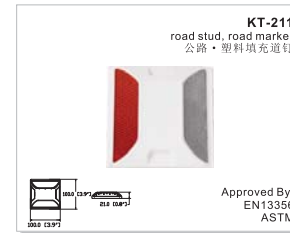

colour: amber, red  
颜色: 黄、白  
fitting: snap  
安装方法: 卡扣

102.4 (4.0")  
7.8 (0.3")  
27.6 (1.1")  
104 (4.1")  
91.4 (3.6")

**Road Markers / 道路标识**

**Photoelectric Reflector / 光电反射器**

**Snowfield Reflector / 雪地反射器**