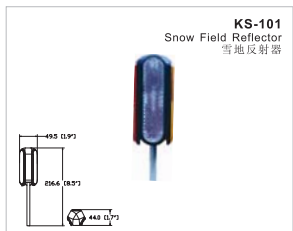

colour: amber, red  
颜色: 黄、白  
fitting: snap  
安装方法: 卡扣

102.4 (4.0")  
7.8 (0.3")  
27.6 (1.1")  
104 (4.1")  
91.4 (3.6")

**Road Markers / 道路标识**

**Photoelectric Reflector / 光电反射器**

**Snowfield Reflector / 雪地反射器**