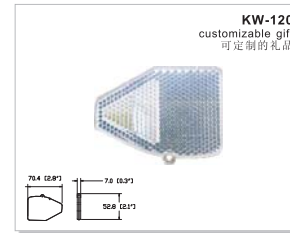

colour: amber, red  
颜色: 黄、白  
fitting: snap  
安装方法: 卡扣

102.4 (4.0")  
7.8 (0.3")  
27.6 (1.1")  
104 (4.1")  
91.4 (3.6")

**Road Markers / 道路标识**

**Photoelectric Reflector / 光电反射器**

**Snowfield Reflector / 雪地反射器**