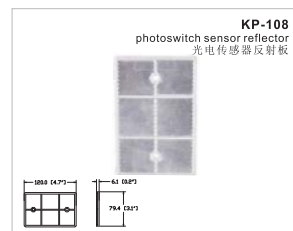

colour: amber, red  
颜色: 黄、白  
fitting: snap  
安装方法: 卡扣

102.4 (4.0")  
7.8 (0.3")  
27.6 (1.1")  
104 (4.1")  
91.4 (3.6")

**Road Markers / 道路标识**

**Photoelectric Reflector / 光电反射器**

**Snowfield Reflector / 雪地反射器**