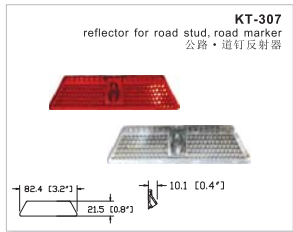

colour: amber, red  
颜色: 黄、白  
fitting: snap  
安装方法: 卡扣

102.4 (4.0")  
7.8 (0.3")  
27.6 (1.1")  
104 (4.1")  
91.4 (3.6")

**Road Markers / 道路标识**

**Photoelectric Reflector / 光电反射器**

**Snowfield Reflector / 雪地反射器**