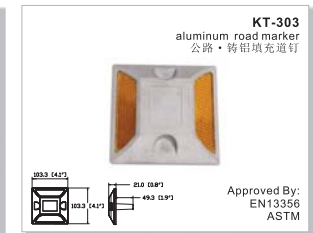

colour: amber, red  
颜色: 黄、白  
fitting: snap  
安装方法: 卡扣

102.4 (4.0")  
7.8 (0.3")  
27.6 (1.1")  
104 (4.1")  
91.4 (3.6")

**Road Markers / 道路标识**

**Photoelectric Reflector / 光电反射器**

**Snowfield Reflector / 雪地反射器**