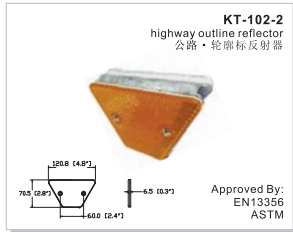

colour: amber, red  
颜色: 黄、白  
fitting: snap  
安装方法: 卡扣

102.4 (4.0")  
7.8 (0.3")  
27.6 (1.1")  
104 (4.1")  
91.4 (3.6")

**Road Markers / 道路标识**

**Photoelectric Reflector / 光电反射器**

**Snowfield Reflector / 雪地反射器**