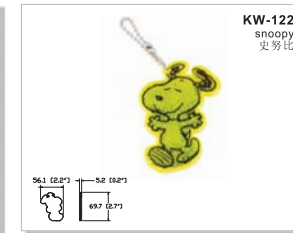

colour: amber, red  
颜色: 黄、白  
fitting: snap  
安装方法: 卡扣

102.4 (4.0")  
7.8 (0.3")  
27.6 (1.1")  
104 (4.1")  
91.4 (3.6")

**Road Markers / 道路标识**

**Photoelectric Reflector / 光电反射器**

**Snowfield Reflector / 雪地反射器**