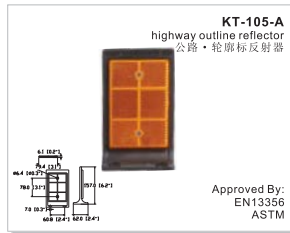

colour: amber, red  
颜色: 黄、白  
fitting: snap  
安装方法: 卡扣

102.4 (4.0")  
7.8 (0.3")  
27.6 (1.1")  
104 (4.1")  
91.4 (3.6")

**Road Markers / 道路标识**

**Photoelectric Reflector / 光电反射器**

**Snowfield Reflector / 雪地反射器**