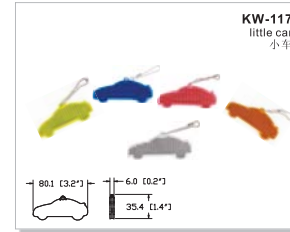

colour: amber, red  
颜色: 黄、白  
fitting: snap  
安装方法: 卡扣

102.4 (4.0")  
7.8 (0.3")  
27.6 (1.1")  
104 (4.1")  
91.4 (3.6")

**Road Markers / 道路标识**

**Photoelectric Reflector / 光电反射器**

**Snowfield Reflector / 雪地反射器**