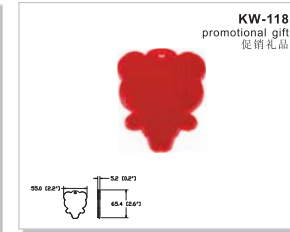

colour: amber, red  
颜色: 黄、白  
fitting: snap  
安装方法: 卡扣

102.4 (4.0")  
7.8 (0.3")  
27.6 (1.1")  
104 (4.1")  
91.4 (3.6")

**Road Markers / 道路标识**

**Photoelectric Reflector / 光电反射器**

**Snowfield Reflector / 雪地反射器**