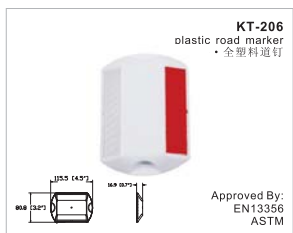

colour: amber, red  
颜色: 黄、白  
fitting: snap  
安装方法: 卡扣

102.4 (4.0")  
7.8 (0.3")  
27.6 (1.1")  
104 (4.1")  
91.4 (3.6")

**Road Markers / 道路标识**

**Photoelectric Reflector / 光电反射器**

**Snowfield Reflector / 雪地反射器**