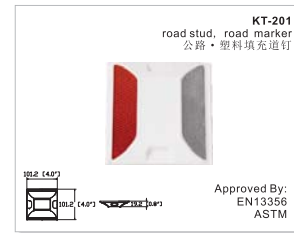

colour: amber, red  
颜色: 黄、白  
fitting: snap  
安装方法: 卡扣

102.4 (4.0")  
7.8 (0.3")  
27.6 (1.1")  
104 (4.1")  
91.4 (3.6")

**Road Markers / 道路标识**

**Photoelectric Reflector / 光电反射器**

**Snowfield Reflector / 雪地反射器**