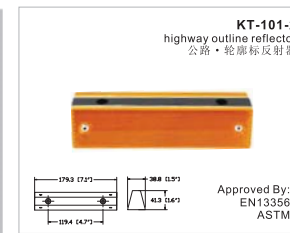

colour: amber, red  
颜色: 黄、白  
fitting: snap  
安装方法: 卡扣

102.4 (4.0")  
7.8 (0.3")  
27.6 (1.1")  
104 (4.1")  
91.4 (3.6")

**Road Markers / 道路标识**

**Photoelectric Reflector / 光电反射器**

**Snowfield Reflector / 雪地反射器**