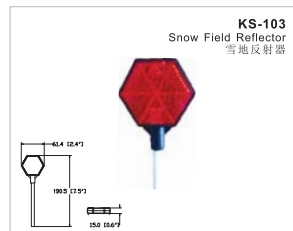

colour: amber, red  
颜色: 黄、白  
fitting: snap  
安装方法: 卡扣

102.4 (4.0")  
7.8 (0.3")  
27.6 (1.1")  
104 (4.1")  
91.4 (3.6")

**Road Markers / 道路标识**

**Photoelectric Reflector / 光电反射器**

**Snowfield Reflector / 雪地反射器**