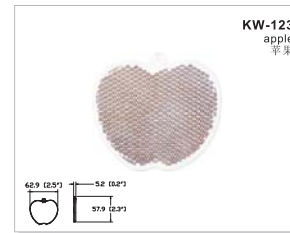

colour: amber, red  
颜色: 黄、白  
fitting: snap  
安装方法: 卡扣

102.4 (4.0")  
7.8 (0.3")  
27.6 (1.1")  
104 (4.1")  
91.4 (3.6")

**Road Markers / 道路标识**

**Photoelectric Reflector / 光电反射器**

**Snowfield Reflector / 雪地反射器**