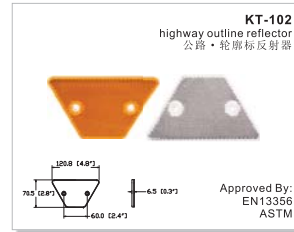

colour: amber, red  
颜色: 黄、白  
fitting: snap  
安装方法: 卡扣

102.4 (4.0")  
7.8 (0.3")  
27.6 (1.1")  
104 (4.1")  
91.4 (3.6")

**Road Markers / 道路标识**

**Photoelectric Reflector / 光电反射器**

**Snowfield Reflector / 雪地反射器**