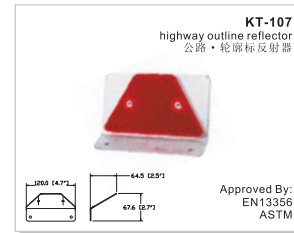

colour: amber, red  
颜色: 黄、白  
fitting: snap  
安装方法: 卡扣

102.4 (4.0")  
7.8 (0.3")  
27.6 (1.1")  
104 (4.1")  
91.4 (3.6")

**Road Markers / 道路标识**

**Photoelectric Reflector / 光电反射器**

**Snowfield Reflector / 雪地反射器**