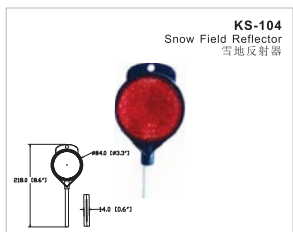

colour: amber, red  
颜色: 黄、白  
fitting: snap  
安装方法: 卡扣

102.4 (4.0")  
7.8 (0.3")  
27.6 (1.1")  
104 (4.1")  
91.4 (3.6")

**Road Markers / 道路标识**

**Photoelectric Reflector / 光电反射器**

**Snowfield Reflector / 雪地反射器**