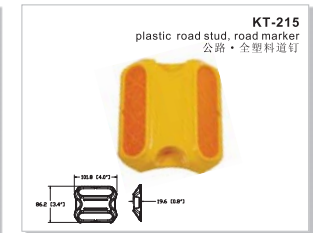

colour: amber, red  
颜色: 黄、白  
fitting: snap  
安装方法: 卡扣

102.4 (4.0")  
7.8 (0.3")  
27.6 (1.1")  
104 (4.1")  
91.4 (3.6")

**Road Markers / 道路标识**

**Photoelectric Reflector / 光电反射器**

**Snowfield Reflector / 雪地反射器**