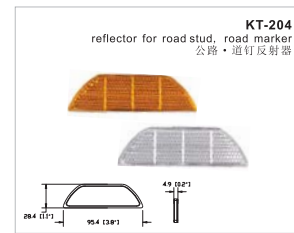

colour: amber, red  
颜色: 黄、白  
fitting: snap  
安装方法: 卡扣

102.4 (4.0")  
7.8 (0.3")  
27.6 (1.1")  
104 (4.1")  
91.4 (3.6")

**Road Markers / 道路标识**

**Photoelectric Reflector / 光电反射器**

**Snowfield Reflector / 雪地反射器**