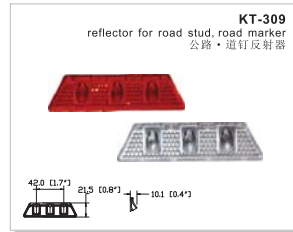

colour: amber, red  
颜色: 黄、白  
fitting: snap  
安装方法: 卡扣

102.4 (4.0")  
7.8 (0.3")  
27.6 (1.1")  
104 (4.1")  
91.4 (3.6")

**Road Markers / 道路标识**

**Photoelectric Reflector / 光电反射器**

**Snowfield Reflector / 雪地反射器**