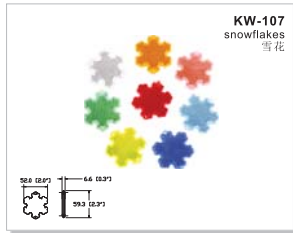

colour: amber, red  
颜色: 黄、白  
fitting: snap  
安装方法: 卡扣

102.4 (4.0")  
7.8 (0.3")  
27.6 (1.1")  
104 (4.1")  
91.4 (3.6")

**Road Markers / 道路标识**

**Photoelectric Reflector / 光电反射器**

**Snowfield Reflector / 雪地反射器**