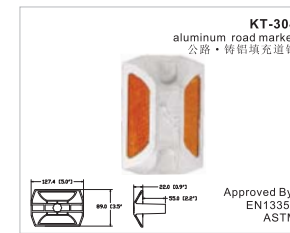

colour: amber, red  
颜色: 黄、白  
fitting: snap  
安装方法: 卡扣

102.4 (4.0")  
7.8 (0.3")  
27.6 (1.1")  
104 (4.1")  
91.4 (3.6")

**Road Markers / 道路标识**

**Photoelectric Reflector / 光电反射器**

**Snowfield Reflector / 雪地反射器**