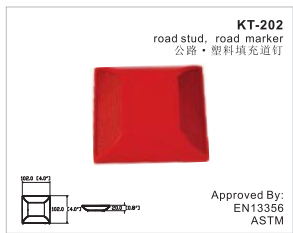

colour: amber, red  
颜色: 黄、白  
fitting: snap  
安装方法: 卡扣

102.4 (4.0")  
7.8 (0.3")  
27.6 (1.1")  
104 (4.1")  
91.4 (3.6")

**Road Markers / 道路标识**

**Photoelectric Reflector / 光电反射器**

**Snowfield Reflector / 雪地反射器**