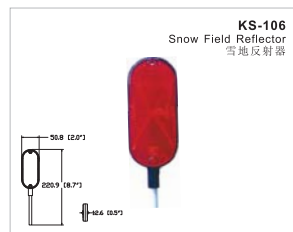

colour: amber, red  
颜色: 黄、白  
fitting: snap  
安装方法: 卡扣

102.4 (4.0")  
7.8 (0.3")  
27.6 (1.1")  
104 (4.1")  
91.4 (3.6")

**Road Markers / 道路标识**

**Photoelectric Reflector / 光电反射器**

**Snowfield Reflector / 雪地反射器**