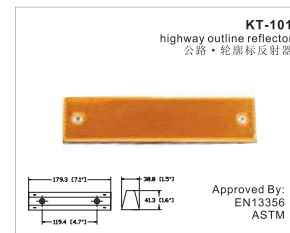

colour: amber, red  
颜色: 黄、白  
fitting: snap  
安装方法: 卡扣

102.4 (4.0")  
7.8 (0.3")  
27.6 (1.1")  
104 (4.1")  
91.4 (3.6")

**Road Markers / 道路标识**

**Photoelectric Reflector / 光电反射器**

**Snowfield Reflector / 雪地反射器**