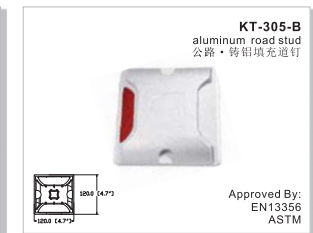

colour: amber, red  
颜色: 黄、白  
fitting: snap  
安装方法: 卡扣

102.4 (4.0")  
7.8 (0.3")  
27.6 (1.1")  
104 (4.1")  
91.4 (3.6")

**Road Markers / 道路标识**

**Photoelectric Reflector / 光电反射器**

**Snowfield Reflector / 雪地反射器**