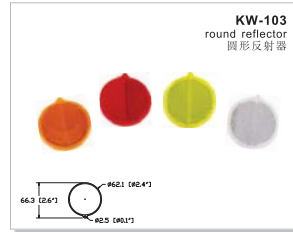

colour: amber, red  
颜色: 黄、白  
fitting: snap  
安装方法: 卡扣

102.4 (4.0")  
7.8 (0.3")  
27.6 (1.1")  
104 (4.1")  
91.4 (3.6")

**Road Markers / 道路标识**

**Photoelectric Reflector / 光电反射器**

**Snowfield Reflector / 雪地反射器**