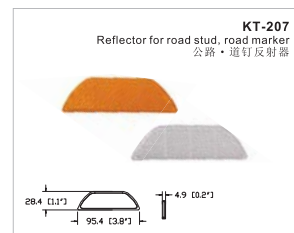

colour: amber, red  
颜色: 黄、白  
fitting: snap  
安装方法: 卡扣

102.4 (4.0")  
7.8 (0.3")  
27.6 (1.1")  
104 (4.1")  
91.4 (3.6")

**Road Markers / 道路标识**

**Photoelectric Reflector / 光电反射器**

**Snowfield Reflector / 雪地反射器**