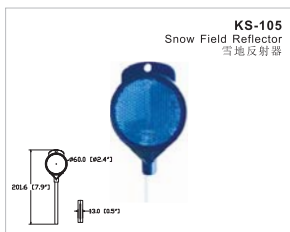

colour: amber, red  
颜色: 黄、白  
fitting: snap  
安装方法: 卡扣

102.4 (4.0")  
7.8 (0.3")  
27.6 (1.1")  
104 (4.1")  
91.4 (3.6")

**Road Markers / 道路标识**

**Photoelectric Reflector / 光电反射器**

**Snowfield Reflector / 雪地反射器**