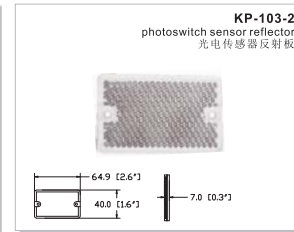

colour: amber, red  
颜色: 黄、白  
fitting: snap  
安装方法: 卡扣

102.4 (4.0")  
7.8 (0.3")  
27.6 (1.1")  
104 (4.1")  
91.4 (3.6")

**Road Markers / 道路标识**

**Photoelectric Reflector / 光电反射器**

**Snowfield Reflector / 雪地反射器**