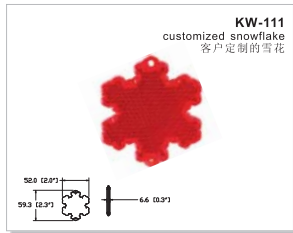

colour: amber, red  
颜色: 黄、白  
fitting: snap  
安装方法: 卡扣

102.4 (4.0")  
7.8 (0.3")  
27.6 (1.1")  
104 (4.1")  
91.4 (3.6")

**Road Markers / 道路标识**

**Photoelectric Reflector / 光电反射器**

**Snowfield Reflector / 雪地反射器**