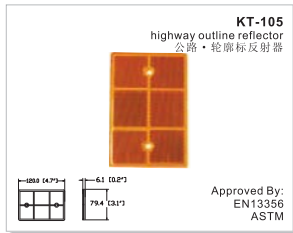

colour: amber, red  
颜色: 黄、白  
fitting: snap  
安装方法: 卡扣

102.4 (4.0")  
7.8 (0.3")  
27.6 (1.1")  
104 (4.1")  
91.4 (3.6")

**Road Markers / 道路标识**

**Photoelectric Reflector / 光电反射器**

**Snowfield Reflector / 雪地反射器**