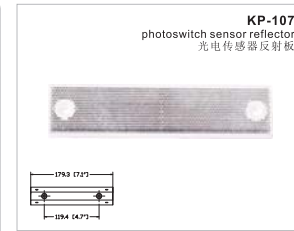

colour: amber, red  
颜色: 黄、白  
fitting: snap  
安装方法: 卡扣

102.4 (4.0")  
7.8 (0.3")  
27.6 (1.1")  
104 (4.1")  
91.4 (3.6")

**Road Markers / 道路标识**

**Photoelectric Reflector / 光电反射器**

**Snowfield Reflector / 雪地反射器**