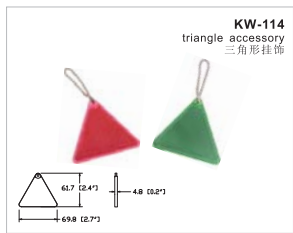

colour: amber, red  
颜色: 黄、白  
fitting: snap  
安装方法: 卡扣

102.4 (4.0")  
7.8 (0.3")  
27.6 (1.1")  
104 (4.1")  
91.4 (3.6")

**Road Markers / 道路标识**

**Photoelectric Reflector / 光电反射器**

**Snowfield Reflector / 雪地反射器**