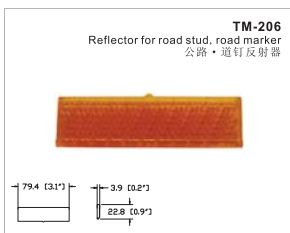

colour: amber, red  
颜色: 黄、白  
fitting: snap  
安装方法: 卡扣

102.4 (4.0")  
7.8 (0.3")  
27.6 (1.1")  
104 (4.1")  
91.4 (3.6")

**Road Markers / 道路标识**

**Photoelectric Reflector / 光电反射器**

**Snowfield Reflector / 雪地反射器**