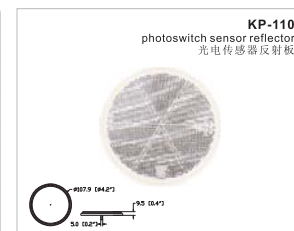

colour: amber, red  
颜色: 黄、白  
fitting: snap  
安装方法: 卡扣

102.4 (4.0")  
7.8 (0.3")  
27.6 (1.1")  
104 (4.1")  
91.4 (3.6")

**Road Markers / 道路标识**

**Photoelectric Reflector / 光电反射器**

**Snowfield Reflector / 雪地反射器**