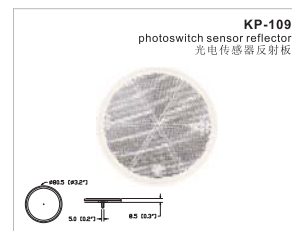

colour: amber, red  
颜色: 黄、白  
fitting: snap  
安装方法: 卡扣

102.4 (4.0")  
7.8 (0.3")  
27.6 (1.1")  
104 (4.1")  
91.4 (3.6")

**Road Markers / 道路标识**

**Photoelectric Reflector / 光电反射器**

**Snowfield Reflector / 雪地反射器**