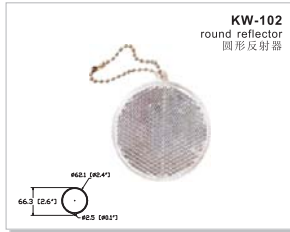

colour: amber, red  
颜色: 黄、白  
fitting: snap  
安装方法: 卡扣

102.4 (4.0")  
7.8 (0.3")  
27.6 (1.1")  
104 (4.1")  
91.4 (3.6")

**Road Markers / 道路标识**

**Photoelectric Reflector / 光电反射器**

**Snowfield Reflector / 雪地反射器**