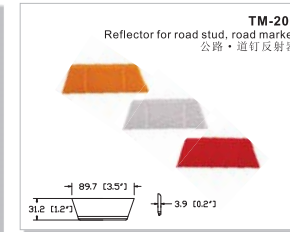

colour: amber, red  
颜色: 黄、白  
fitting: snap  
安装方法: 卡扣

102.4 (4.0")  
7.8 (0.3")  
27.6 (1.1")  
104 (4.1")  
91.4 (3.6")

**Road Markers / 道路标识**

**Photoelectric Reflector / 光电反射器**

**Snowfield Reflector / 雪地反射器**