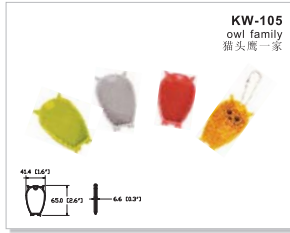

colour: amber, red  
颜色: 黄、白  
fitting: snap  
安装方法: 卡扣

102.4 (4.0")  
7.8 (0.3")  
27.6 (1.1")  
104 (4.1")  
91.4 (3.6")

**Road Markers / 道路标识**

**Photoelectric Reflector / 光电反射器**

**Snowfield Reflector / 雪地反射器**