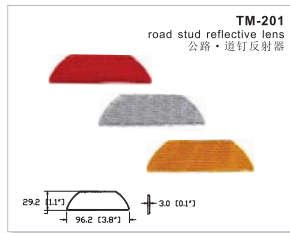

colour: amber, red  
颜色: 黄、白  
fitting: snap  
安装方法: 卡扣

102.4 (4.0")  
7.8 (0.3")  
27.6 (1.1")  
104 (4.1")  
91.4 (3.6")

**Road Markers / 道路标识**

**Photoelectric Reflector / 光电反射器**

**Snowfield Reflector / 雪地反射器**