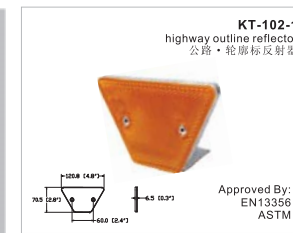

colour: amber, red  
颜色: 黄、白  
fitting: snap  
安装方法: 卡扣

102.4 (4.0")  
7.8 (0.3")  
27.6 (1.1")  
104 (4.1")  
91.4 (3.6")

**Road Markers / 道路标识**

**Photoelectric Reflector / 光电反射器**

**Snowfield Reflector / 雪地反射器**