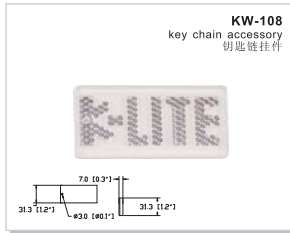

colour: amber, red  
颜色: 黄、白  
fitting: snap  
安装方法: 卡扣

102.4 (4.0")  
7.8 (0.3")  
27.6 (1.1")  
104 (4.1")  
91.4 (3.6")

**Road Markers / 道路标识**

**Photoelectric Reflector / 光电反射器**

**Snowfield Reflector / 雪地反射器**