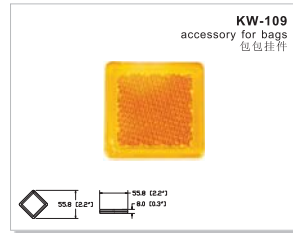

colour: amber, red  
颜色: 黄、白  
fitting: snap  
安装方法: 卡扣

102.4 (4.0")  
7.8 (0.3")  
27.6 (1.1")  
104 (4.1")  
91.4 (3.6")

**Road Markers / 道路标识**

**Photoelectric Reflector / 光电反射器**

**Snowfield Reflector / 雪地反射器**