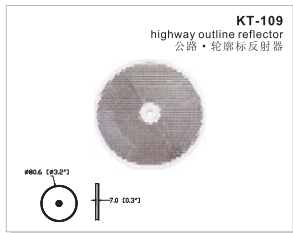

colour: amber, red  
颜色: 黄、白  
fitting: snap  
安装方法: 卡扣

102.4 (4.0")  
7.8 (0.3")  
27.6 (1.1")  
104 (4.1")  
91.4 (3.6")

**Road Markers / 道路标识**

**Photoelectric Reflector / 光电反射器**

**Snowfield Reflector / 雪地反射器**